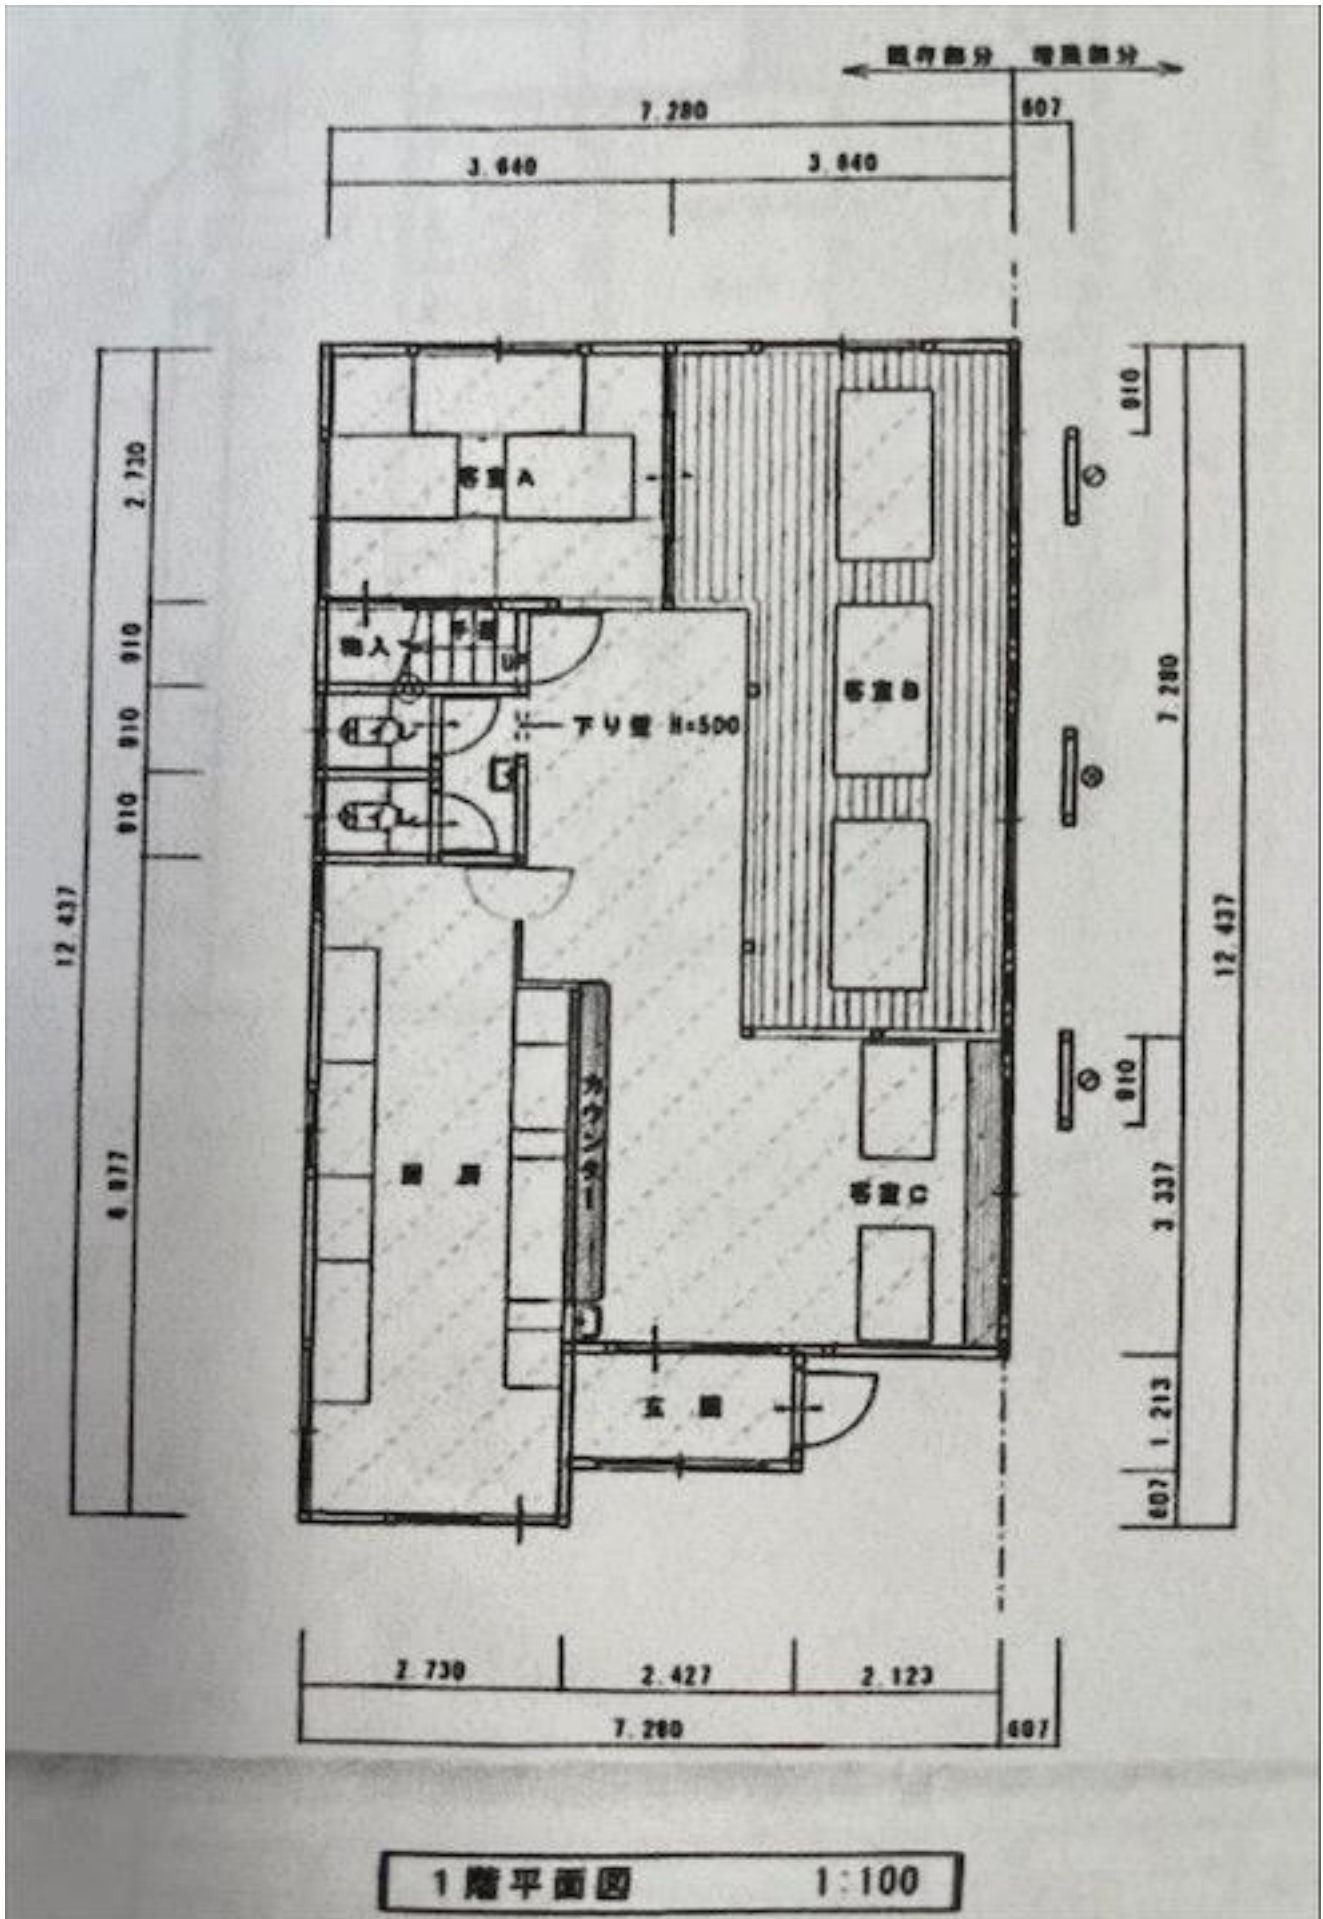

No. 102-R06-03 にかほ市象潟町字荒屋妻 9-2

◆店舗と住宅併用物件で飲食店を始めたいという方にもオススメです♪

<物件情報>

建築時期	平成10年9月
家屋構造	木造・瓦葺(ぶき)・2階建て
宅地面積	150.71㎡
延床面積	128.26㎡
区分	売買
希望価格	900万円
付帯物件	駐車場なし ※話し合い必要
水道	上水道
電気	引き込み済み
キッチン	LPガス
風呂	LPガス
トイレ	水洗
その他	店舗・住宅

平面図 (1階店舗)

間取り図 (2階住居)