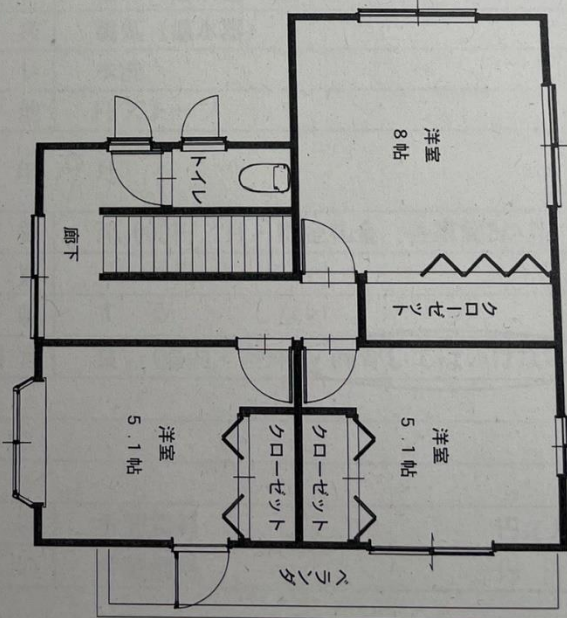

## <物件情報>

|      |                        |
|------|------------------------|
| 建築時期 | 平成10年6月                |
| 家屋構造 | 木造・スレート葺(ぶき)・2階建て      |
| 宅地面積 | 181.95㎡                |
| 延床面積 | 106.05㎡                |
| 区分   | 賃貸                     |
| 賃貸価格 | 70,000円/月 敷金礼金・各家賃2ヶ月分 |
| 付帯物件 | 駐車場あり スペース2台           |
| 水道   | 上水道                    |
| 電気   | 東北電力                   |
| キッチン | 電気(温水器・IH)             |
| 風呂   | 電気(温水器)                |
| トイレ  | 水洗                     |
| その他  | FFストーブ                 |

平面間取り図

平面詳細図 1階

平面詳細図 2階

- 1階床面積： 59.41㎡ (18坪)
- 2階床面積： 46.64㎡ (14坪)
- 延べ床面積： 106.05㎡ (32坪)
- 駐車スペース 2台