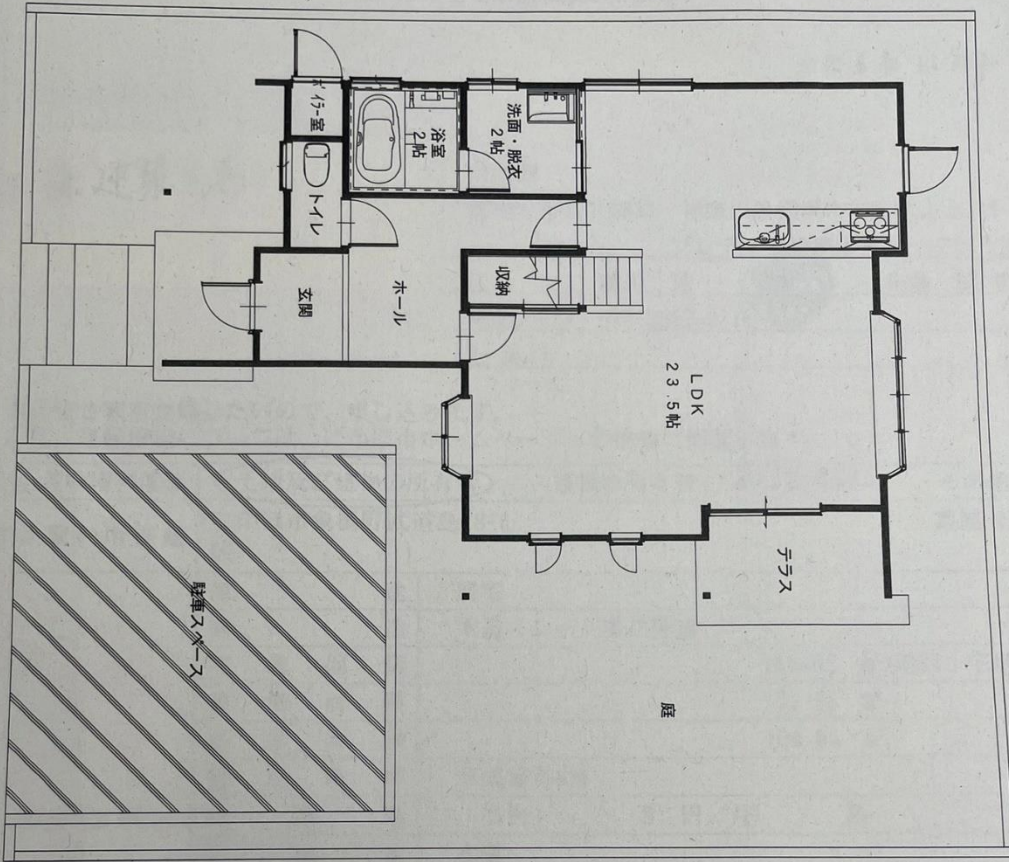

## <物件情報>

|      |                        |
|------|------------------------|
| 建築時期 | 平成10年6月                |
| 家屋構造 | 木造・スレート葺(ぶき)・2階建て      |
| 宅地面積 | 181.95㎡                |
| 延床面積 | 106.05㎡                |
| 区分   | 賃貸                     |
| 賃貸価格 | 70,000円/月 敷金礼金・各家賃2ヶ月分 |
| 付帯物件 | 駐車場あり スペース2台           |
| 水道   | 上水道                    |
| 電気   | 東北電力                   |
| キッチン | 電気(温水器・IH)             |
| 風呂   | 電気(温水器)                |
| トイレ  | 水洗                     |
| その他  | FFストーブ                 |

平面間取り図

平面詳細図 1階

平面詳細図 2階

- 1階床面積： 59.41㎡ (18坪)
- 2階床面積： 46.64㎡ (14坪)
- 延べ床面積： 106.05㎡ (32坪)
- 駐車スペース 2台